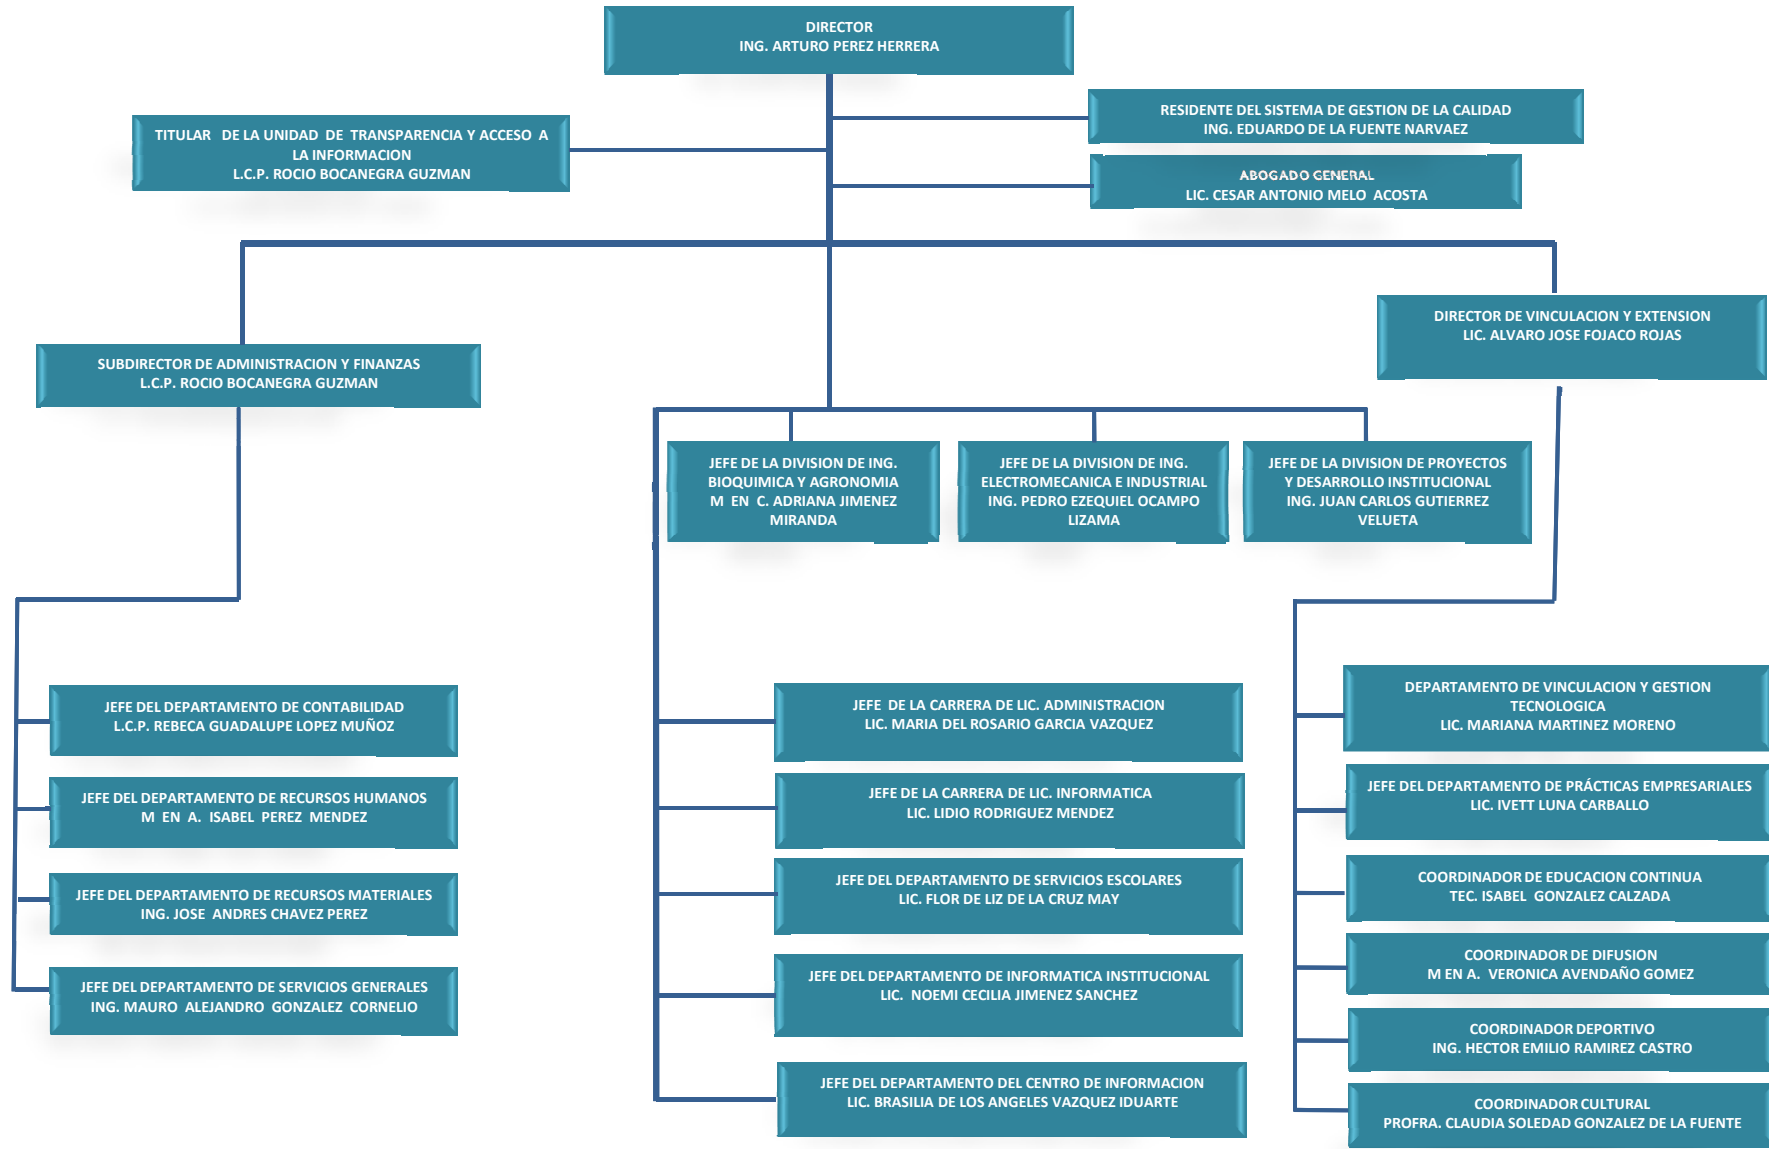

INSTITUTO TECNOLÓGICO SUPERIOR DE LA REGIÓN SIERRA

ESTRUCTURA ORGANICA

(Artículo 10 Fracción I, inciso b de la LT y AIPT)

Domicilio: Carretera Teapa-Tacotalpa Km. 4.5, Francisco Javier Mina, a 2 km del puente del río Puyacatengo, Teapa Tabasco. C.P. 86801